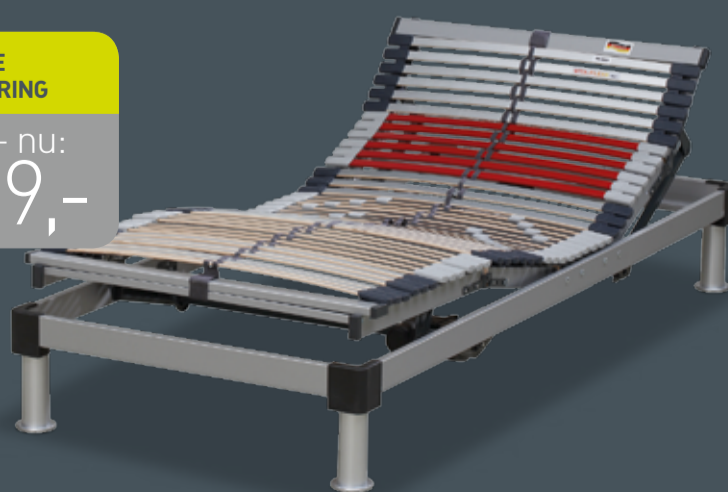

VLAKKE UITVOERING

~~145,-~~ nu:
119,-

Lattenbodem ABS 1000

- 28 onafhankelijk van elkaar verende latten
- 5 comfortzones
- Individueel instelbare heupzone
- Standaard schoudercomfortzone

70/80/90 x 200 cm		
Vlakke uitvoering	van 145,-	voor 119,-
Handverstelbare uitvoering	van 210,-	voor 169,-
Elektrisch verstelbare uitvoering	van 425,-	voor 329,-

Prijzen excl. poten

VLAKKE UITVOERING

~~285,-~~ nu:
219,-

Lattenbodem ABS 3000

- 42 onafhankelijk van elkaar verende latten
- 7 comfortzones
- Instelbaar op gewicht
- Individueel instelbare heupzone
- Luxe afzonderlijk meeverende schoudercomfortzone

Vlakke uitvoering	van 285,-	voor 219,-
Handverstelbare uitvoering	van 360,-	voor 269,-
Elektrisch verstelbare uitvoering	van 570,-	voor 529,-

Prijzen excl. poten

NEVADA
160 X 197 X 64 CM

~~714,-~~ nu:
499,-